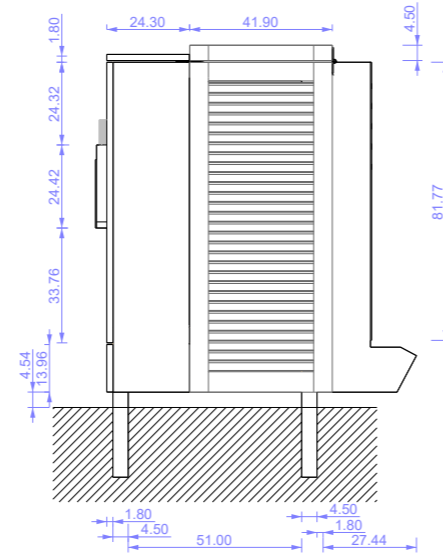

Πλάγια όψη

Notes:

1. Κάδος Κομποστοποίησης πάρκου ξύλινης κατασκευής
2. Πινακίδες Α4 διαστάσεων με οδηγίες χρήσης κομποστοποιητή, ξύλινης κατασκευής στο μπροστινό μέρος.
3. Οι πινακίδες θα αναγράφουν τις οδηγίες χρήσης του κομποστοποιητή τόσο στα ελληνικά όσο και στα αγγλικά.
4. Συρόμενα συρτάρια για το τελικό προϊόν τις κομποστοποίησης
5. Η μέθοδος κατασκευής θα γίνει μέσω της επαναχρησιμοποίηση υλικών.
6. Διευκρινίζεται ότι ο σχεδιασμός είναι ενδεικτικός για να περιγράψει τις ανάγκες τις κατασκευής.
7. Με βάση την διαθεσιμότητα των πρώτων υλών ίσως γίνουν κάποιες αλλαγές.

Natasa Christou

ARCHITECTS
DESIGNERS

Aiolou, 3A, Ayios Andreas,
1101 Nicosia CY
EMAIL : fablabcy@gmail.com
WEB: www.fablabcy.com

PROJECT NAME :
Universal Park

DRAWING TITLE:

Κάδος Κομποστοποίησης

PROJECT TYPE:

Κατασκευαστικό σχέδιο

SCALE :
1:20 @ A3

DATE :
23/01/2020

SET :
01

DRAWING # :
03/03