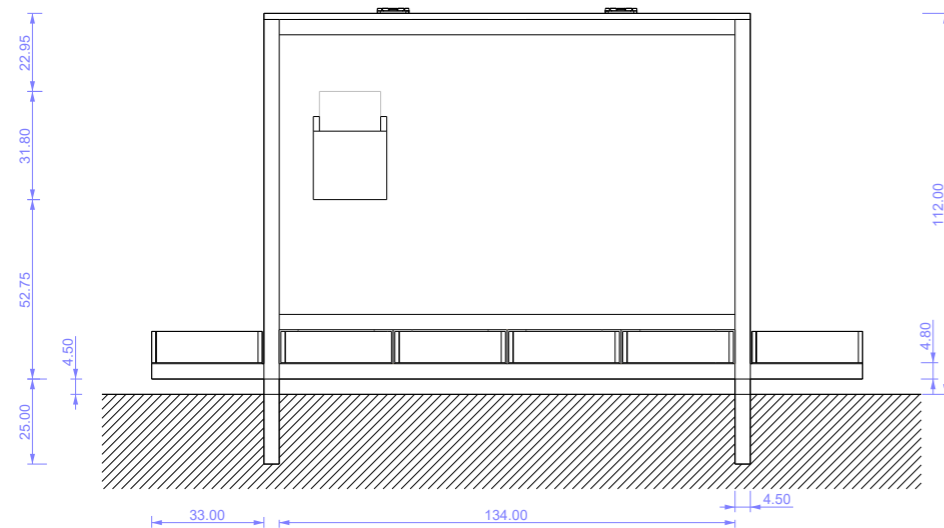

Πρόσοψη

Notes:

1. Κάδος Κομποστοποίησης πάρκου ξύλινης κατασκευής
2. Πινακίδες Α4 διαστάσεων με οδηγίες χρήσης κομποστοποιητή, ξύλινης κατασκευής στο μπροστινό μέρος.
3. Οι πινακίδες θα αναγράφουν τις οδηγίες χρήσης του κομποστοποιητή τόσο στα ελληνικά όσο και στα αγγλικά.
4. Συρόμενα συρτάκια για το τελικό προϊόν τις κομποστοποίησης
5. Η μέθοδος κατασκευής θα γίνει μέσω της επαναχρησιμοποίηση υλικών.
6. Διευκρινίζεται ότι ο σχεδιασμός είναι ενδεικτικός για να περιγράψει τις ανάγκες της κατασκευής.
7. Με βάση την διαθεσιμότητα των πρώτων υλών ίσως γίνουν κάποιες αλλαγές.

Natasa Christou

ARCHITECTS
DESIGNERS

Aiolou, 3A, Ayios Andreas,
1101 Nicosia CY
EMAIL : fablabcy@gmail.com
WEB: www.fablabcy.com

PROJECT NAME :
Universal Park

DRAWING TITLE:

Κάδος Κομποστοποίησης

PROJECT TYPE:

Κατασκευαστικό σχέδιο

SCALE :
1:20 @ A3

DATE :
23/01/2020

SET :
01

DRAWING # :
02/03