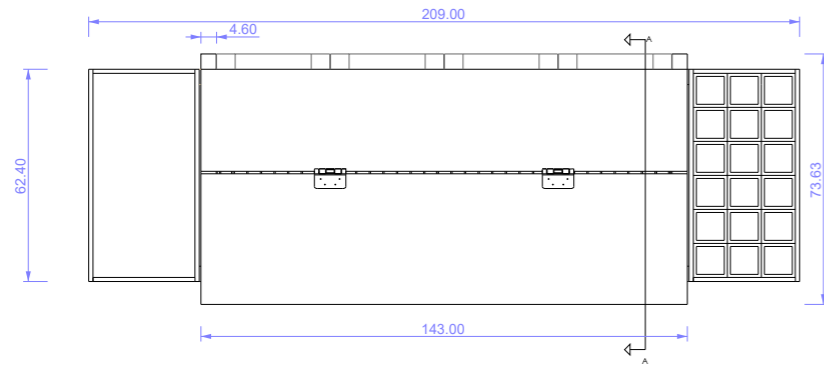

PROJECT TYPE:

Κατασκευαστικό σχέδιο

SCALE :  
1:20 @ A3

DATE :  
23/01/2020

SET :  
01

DRAWING # :  
03/03

Κάτοψη

Πλάγια όψη