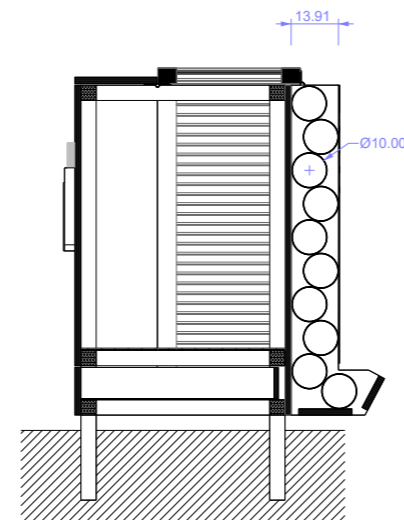

# BUILDING FROM WASTE

Κάτοψη

Πλάγια όψη

Πρόσοψη

Τομή Α/Α

Notes:

1. Κάδος Κομποστοποίησης πάρκου ξύλινης κατασκευής
2. Πινακίδες Α4 διαστάσεων με οδηγίες χρήσης κομποστοποιητή, ξύλινης κατασκευής στο μπροστινό μέρος.
3. Οι πινακίδες θα αναγράφουν τις οδηγίες χρήσης του κομποστοποιητή τόσο στα ελληνικά όσο και στα αγγλικά.
4. Συρόμενα συρτάρια για το τελικό προϊόν τις κομποστοποίησης
5. Η μέθοδος κατασκευής θα γίνει μέσω της επαναχρησιμοποίηση υλικών.
6. Διευκρινίζεται ότι ο σχεδιασμός είναι ενδεικτικός για να περιγράψει τις ανάγκες τις κατασκευής.
7. Με βάση την διαθεσιμότητα των πρώτων υλών ίσως γίνουν κάποιες αλλαγές.