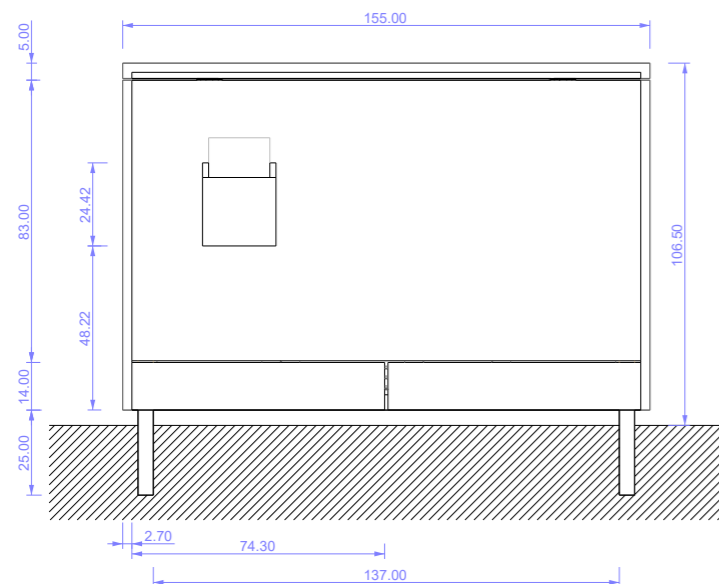

Τομή Α/Α

Πρόσοψη