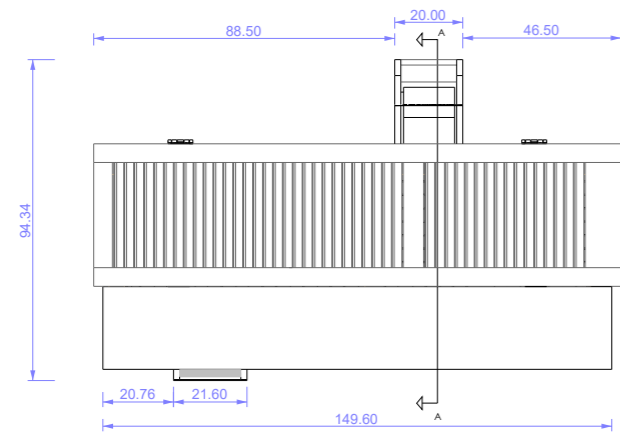

Κάτοψη

Notes:

1. Κάδος Κομποστοποίησης πάρκου ξύλινης κατασκευής
2. Πινακίδες Α4 διαστάσεων με οδηγίες χρήσης κομποστοποιητή, ξύλινης κατασκευής στο μπροστινό μέρος.
3. Οι πινακίδες θα αναγράφουν τις οδηγίες χρήσης του κομποστοποιητή τόσο στα ελληνικά όσο και στα αγγλικά.
4. Συρόμενα συρτάρια για το τελικό προϊόν τις κομποστοποίησης
5. Η μέθοδος κατασκευής θα γίνει μέσω της επαναχρησιμοποίηση υλικών.
6. Διευκρινίζεται ότι ο σχεδιασμός είναι ενδεικτικός για να περιγράψει τις ανάγκες τις κατασκευής.
7. Με βάση την διαθεσιμότητα των πρώτων υλών ίσως γίνουν κάποιες αλλαγές.

Natasa Christou

ARCHITECTS
DESIGNERS

Aiolou, 3A, Ayios Andreas,
1101 Nicosia CY
EMAIL : fablabcy@gmail.com
WEB: www.fablabcy.com

PROJECT NAME :
Universal Park

DRAWING TITLE:

Κάδος Κομποστοποίησης

PROJECT TYPE:

Κατασκευαστικό σχέδιο

SCALE :
1:20 @ A3

DATE :
23/01/2020

SET :
01

DRAWING # :
03/03