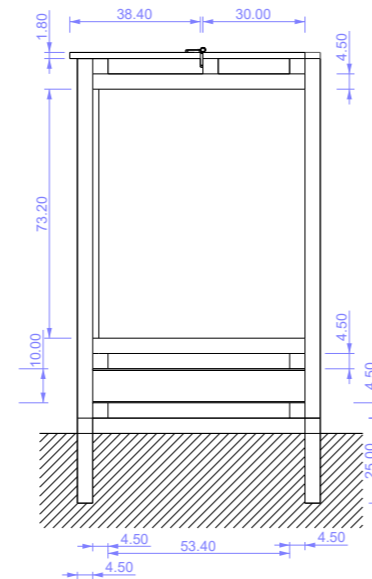

PROJECT TYPE:

Κατασκευαστικό σχέδιο

SCALE :  
1:20 @ A3

DATE :  
23/01/2020

SET :  
01

DRAWING # :  
03/03

Κάτοψη

Πλάγια όψη